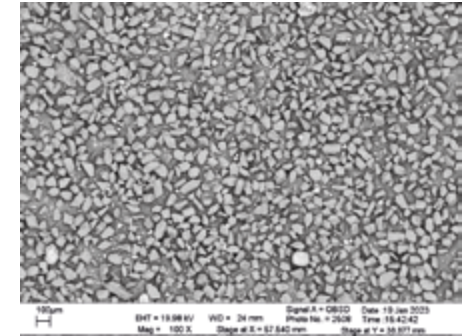

Порошок Rhapsody flow

Аналогичный порошок для чистки с помощью
воздушно-абразивных аппаратов

В отличие от большинства порошков для воздушно-абразивной обработки зубов, представленных на рынке, RHAPSODY FLOW деликатно отчищает зубную эмаль, мягко удаляет наддесневой налет. Благодаря уменьшенному размеру частиц, обладает полирующим эффектом. Средство максимально комфортно и безопасно для мягких тканей полости рта. Безопасен для детей. Отлично подходит для обработки краев виниров, накладок, коронок, где как правило скапливается наибольшее количество биопленки и микроорганизмов.