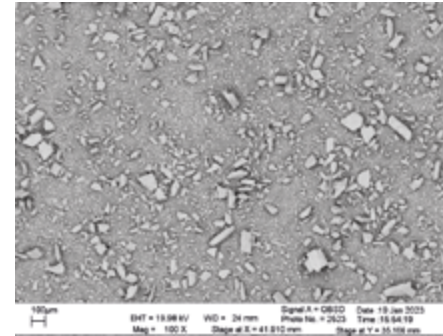

Порошок Rhapsody flow

Аналогичный порошок для чистки с помощью
воздушно-абразивных аппаратов

В отличие от большинства порошков для воздушно-абразивной обработки зубов, представленных на рынке, RHAPSODY FLOW деликатно отчищает зубную эмаль, мягко удаляет наддесневой налет. Благодаря уменьшенному размеру частиц, обладает полирующим эффектом. Средство максимально комфортно и безопасно для мягких тканей полости рта. Безопасен для детей. Отлично подходит для обработки краев виниров, накладок, коронок, где как правило скапливается наибольшее количество биопленки и микроорганизмов.