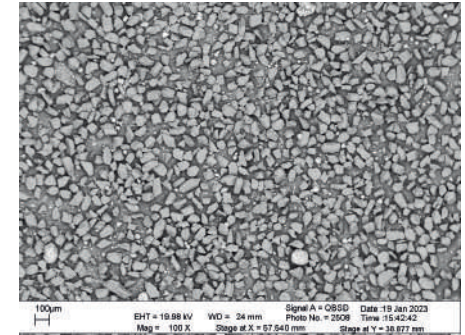

## ХАРАКТЕРИСТИКИ ПОРОШКА RHAPSODY FLOW

Порошок Rhapsody flow

Аналогичный порошок для чистки с помощью  
воздушно-абразивных аппаратов

В отличие от большинства порошков для воздушно-абразивной обработки зубов, представленных на рынке, RHAPSODY FLOW деликатно отчищает зубную эмаль, мягко удаляет наддесневой налет. Благодаря уменьшенному размеру частиц, обладает полирующим эффектом. Средство максимально комфортно и безопасно для мягких тканей полости рта. Безопасен для детей. Отлично подходит для обработки краев виниров, накладок, коронок, где как правило скапливается наибольшее количество биопленки и микроорганизмов.