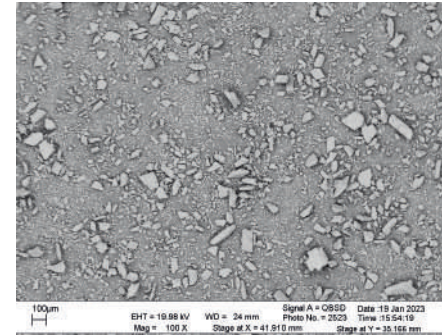

## ХАРАКТЕРИСТИКИ ПОРОШКА RHAPSODY FLOW

Порошок Rhapsody flow

Аналогичный порошок для чистки с помощью  
воздушно-абразивных аппаратов

В отличие от большинства порошков для воздушно-абразивной обработки зубов, представленных на рынке, RHAPSODY FLOW деликатно отчищает зубную эмаль, мягко удаляет наддесневой налет. Благодаря уменьшенному размеру частиц, обладает полирующим эффектом. Средство максимально комфортно и безопасно для мягких тканей полости рта. Безопасен для детей. Отлично подходит для обработки краев виниров, накладок, коронок, где как правило скапливается наибольшее количество биопленки и микроорганизмов.